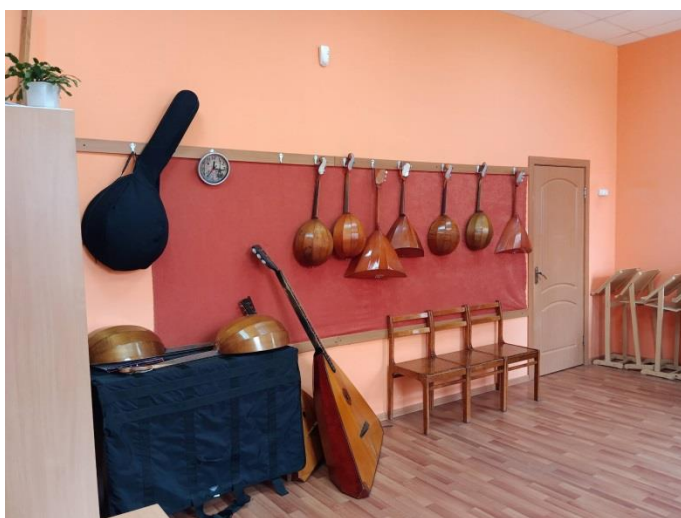

### Оборудование:

Фортепиано 1 шт.

Пульт деревянный 11шт

Пульт черный 1шт

Цифровое фортепиано 1шт

Инструменты русского народного оркестра 23шт (аккордеон - 8шт, балалайка - 3, балалайка-альт - 3, бас-балалайка – 1, домра-альт – 4, бас-домра – 3, гусли – 1)